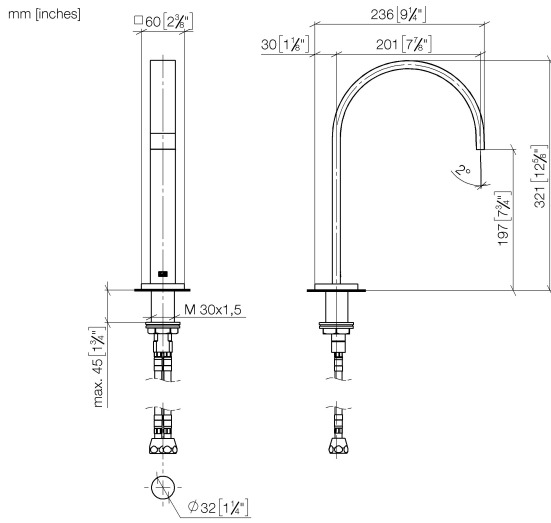

13 715 782

- sporgenza 200 mm
- bocca fissa
- Getto squadrato con aria
- altezza rubinetteria 321 mm
- altezza fino al rompigitto 190 mm
- diametro foro 35 mm
- 2x tubo flessibile di mandata M 10 x 1 avvitato, tenuta controllata
- rosetta 60 x 60 mm
- portata max 5,7 l/min
- senza piombo
- Questo prodotto può aiutare un edificio a soddisfare i requisiti dei Green Building Rating Systems, ad es. LEED®, BREEAM®, DGNB

13 715 782

Diagramma di portata

Certificati

GDV_0400289.

13 715 782

Parts for other finishes can be found here: Cromato

Elenco delle parti di ricambio

N.	Codice articolo	Denominazione	Quantità necessaria	Tempo di produzione
1	90 28 22 155 01-99	bocca di erogazione	1	30
2	09 27 78 034-99	rosetta	1	30
3	09 11 10 054 10 90	attacco	1	2
4	09 14 10 130 90	guarnizione	1	2
5	09 11 10 055 10 90	attacco	1	2
6	04 30 04 019 00 90	flessibile	2	2
7	04 23 10 009 01 90	set di fissaggio	1	2
8	90 14 10 060 00 90	guarnizione	1	2
9	09 31 20 065 90	tappo	1	2
10	10 125 970-99	Piletta con chiusura a scatto 1 1/4" - Dark Platinum spazzolato	1	2