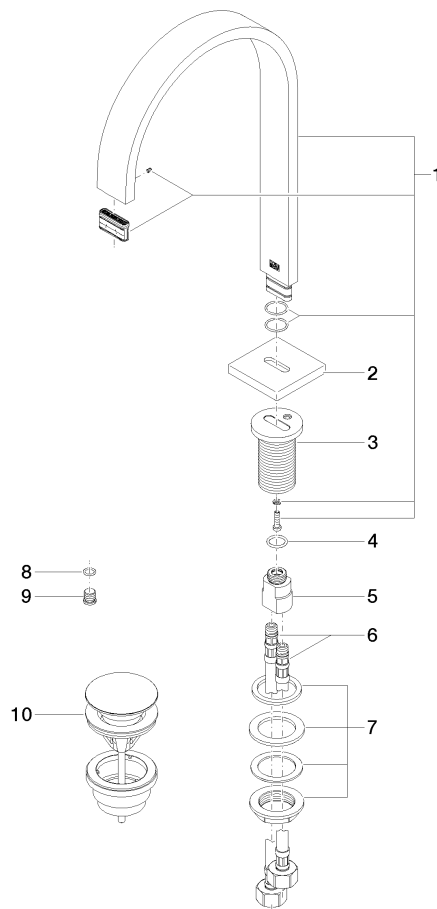

13 715 782

- sporgenza 200 mm
- bocca fissa
- Getto squadrato con aria
- altezza rubinetteria 321 mm
- altezza fino al rompigitto 190 mm
- diametro foro 35 mm
- 2x tubo flessibile di mandata M 10 x 1 avvitato, tenuta controllata
- rosetta 60 x 60 mm
- portata max 5,7 l/min
- senza piombo
- Questo prodotto può aiutare un edificio a soddisfare i requisiti dei Green Building Rating Systems, ad es. LEED®, BREEAM®, DGNB

13 715 782

Diagramma di portata

Certificati

GDV_0400289.

13 715 782

Parts for other finishes can be found here: Cromato

Elenco delle parti di ricambio

N.	Codice articolo	Denominazione	Quantità necessaria	Tempo di produzione
1	90 28 22 155 01-99	bocca di erogazione	1	30
2	09 27 78 034-99	rosetta	1	30
3	09 11 10 054 10 90	attacco	1	2
4	09 14 10 130 90	guarnizione	1	2
5	09 11 10 055 10 90	attacco	1	2
6	04 30 04 019 00 90	flessibile	2	2
7	04 23 10 009 01 90	set di fissaggio	1	2
8	90 14 10 060 00 90	guarnizione	1	2
9	09 31 20 065 90	tappo	1	2
10	10 125 970-99	Piletta con chiusura a scatto 1 1/4" - Dark Platinum spazzolato	1	2